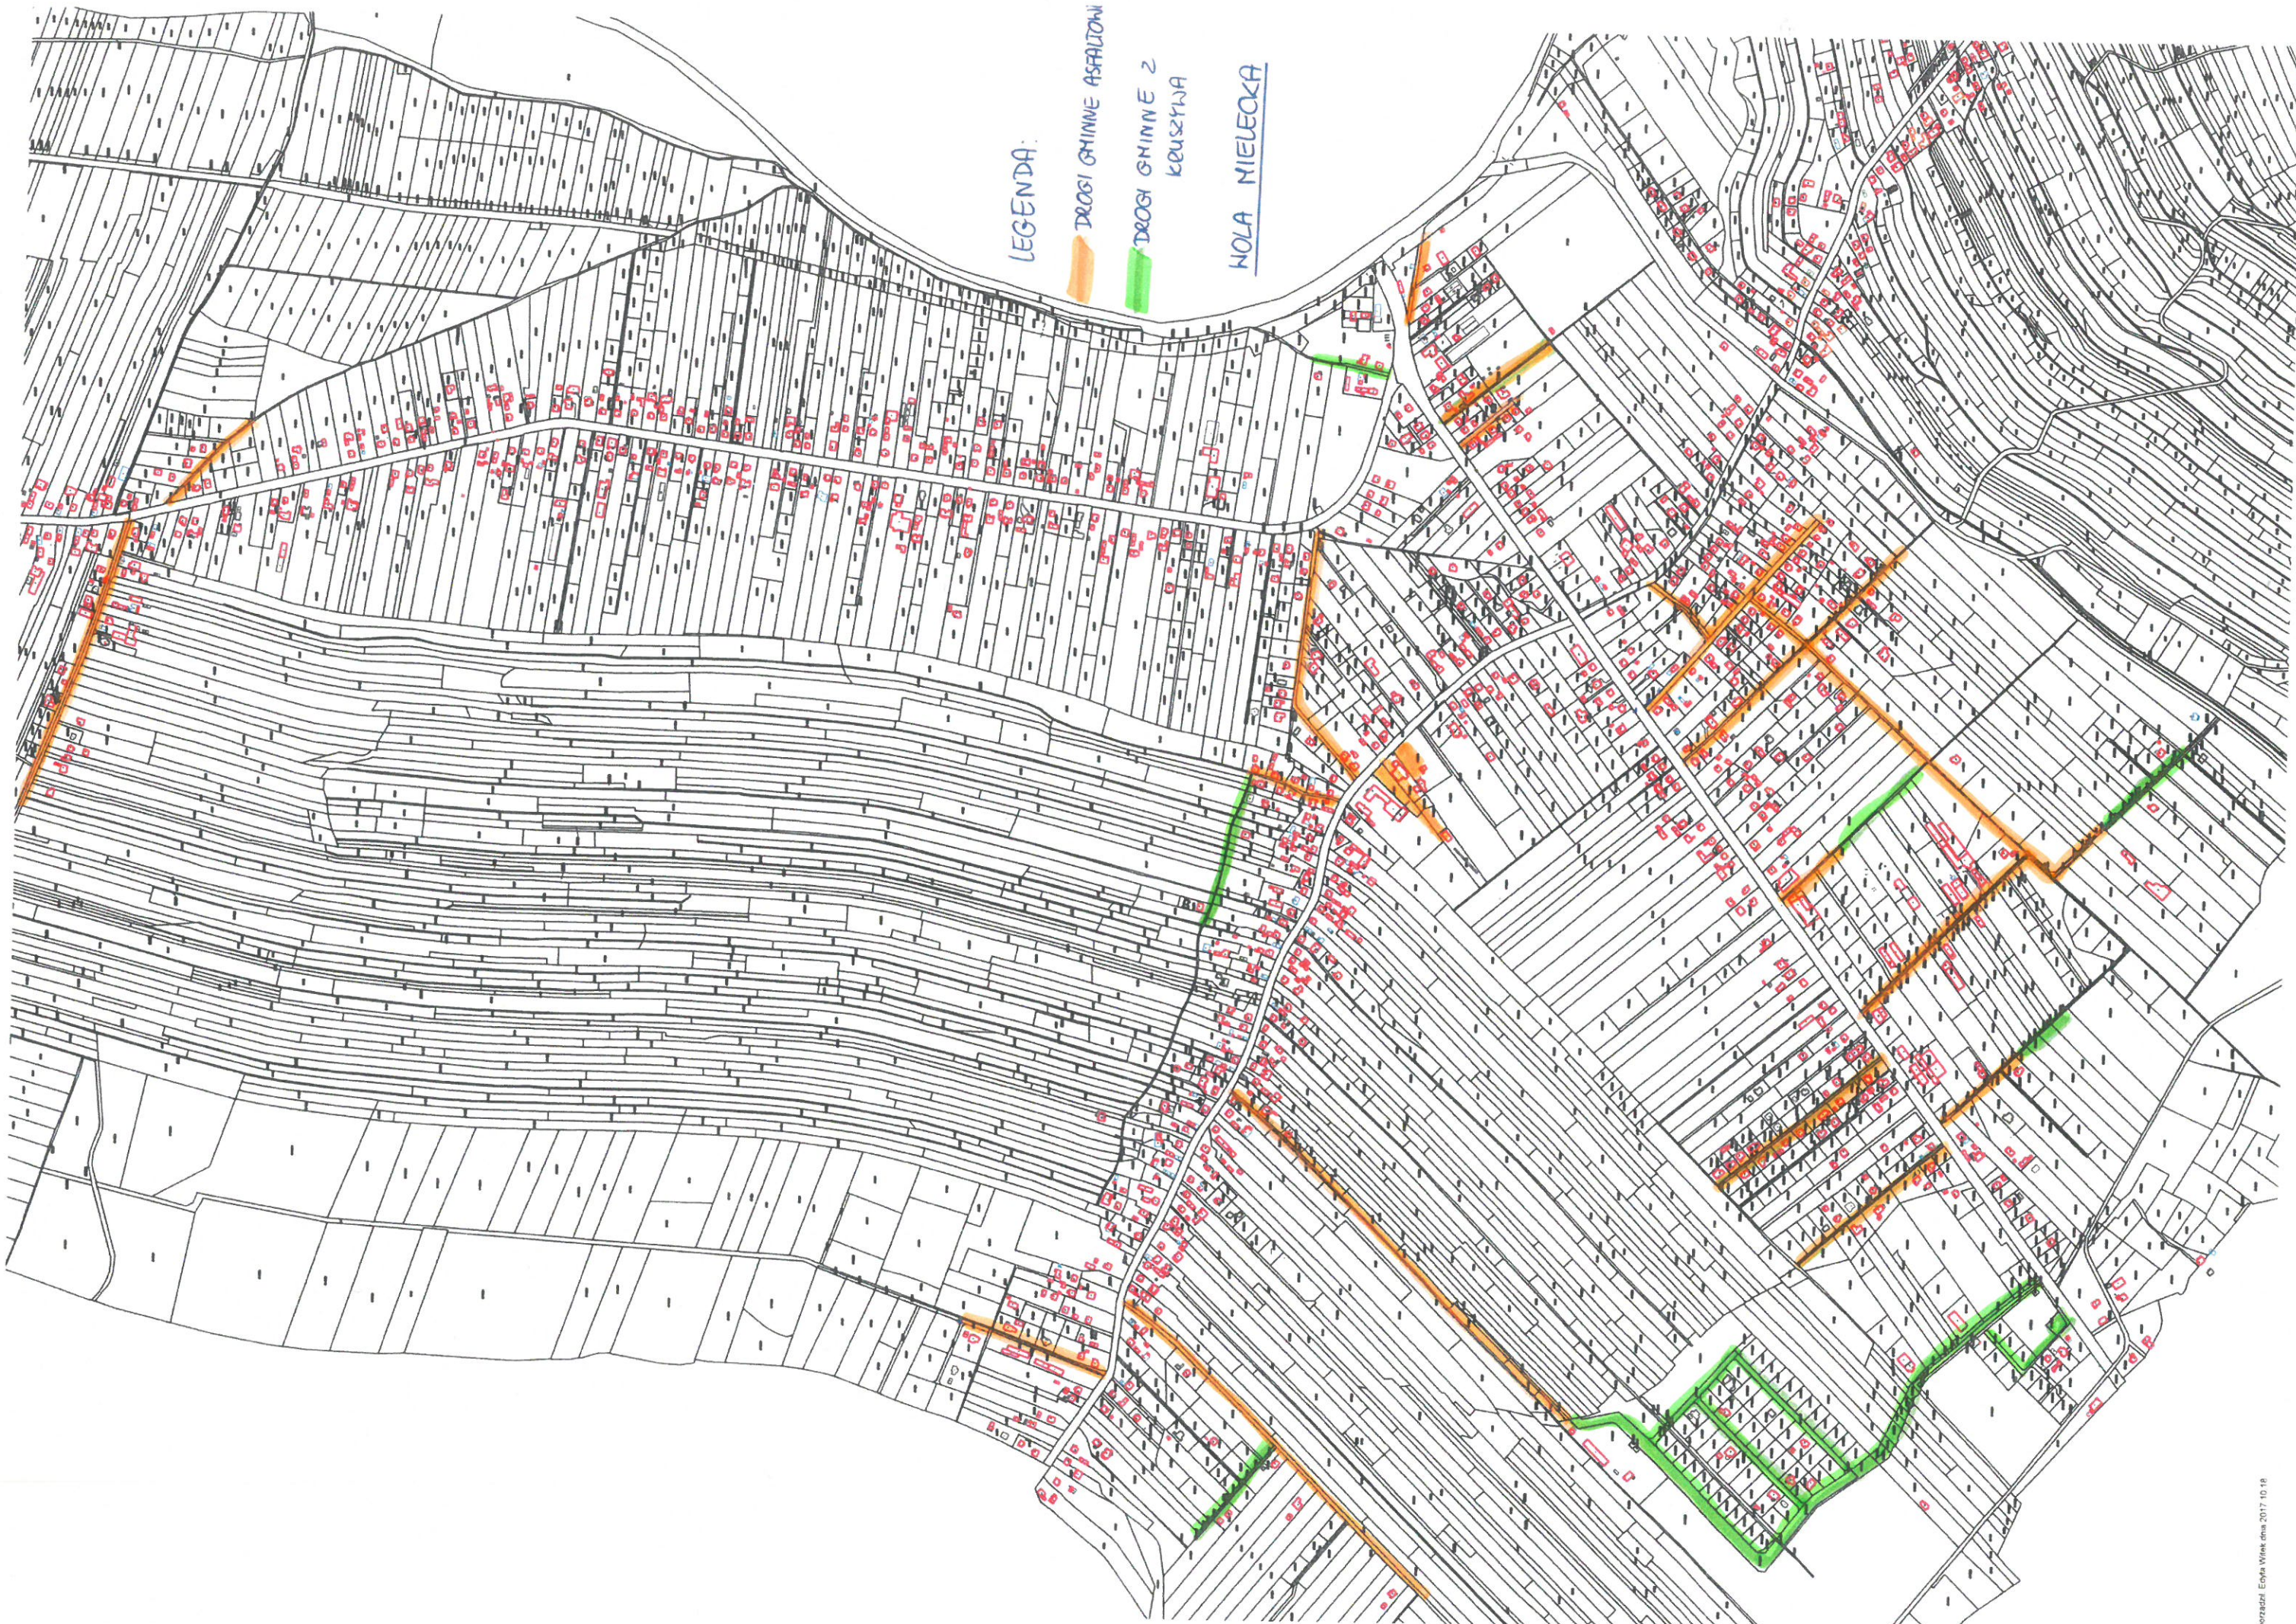

**CZEŚĆ I****Wykaz dróg gminnych na terenie gminy Mielec  
Wola Mielecka i Rzędzianowice**

Nazwa drogi	Lokalizacja od km – do km
Rzędzianowice k/ Mazur	0+000 – 0+360
Rzędzianowice Olszyny	0+000 – 1+200
Rzędzianowice k/Burgharda (koło cmentarza)	0+000 – 0+700
Rzędzianowice k/Polka (w kierunku Borowej – 2-ga w prawo)	0+000 – 0+450
Rzędzianowice wzdłuż kościoła	0+000 – 0+750
Rzędzianowice SKR	0+000 – 0+540
Rzędzianowice k/szkoły	0+000 – 0+500
Rzędzianowice k. Piekarni	0+000 – 0+460
Rzędzianowice graniczna Wola Mielecka (lewa)	0+000 – 0+520
Rzędzianowice graniczna Wola Mielecka (prawa)	0+000 – 0+180
Rzędzianowice naprzeciwko OSP	0+000 – 0+225
Rzędzianowice przy OSP	0+000 – 0+700
Wola Mielecka Ścieżka	0+000 – 0+500
Wola Mielecka k/pętli autobusowej	0+000 – 0+120
Wola Mielecka k/Kawalca	0+000 – 0+370
Wola Mielecka k/Szosteckiego	0+000 – 0+100
Wola Mielecka płyty + „Trześń”	0+000 – 0+460
Wola Mielecka boczna k. stawu	0+000 – 0+145
Wola Mielecka „Trześń” k/Piechoty	0+000 – 0+680
Wola Mielecka bocz. do Wilka	0+000 – 0+510

Wola Mielecka - Rzemieślnicza	0+000 – 0+410
Wola Mielecka K/Hula -KOMOS	0+000 – 0+400
Wola Mielecka k/ Tomusiak	0+000 – 0+700
Wola Mielecka boczna od Tomusiak	0+000 – 0+100
Wola Mielecka K/Holandpolu	0+000 – 0+300
Wola Mielecka - WOLBUD	0+000 – 0+150
Wola Mielecka - koło P. Sobonia (SOŁTYS)	0+000 – 0+250
Wola Mielecka - naprzeciw W. Sobonia	0+000 – 0+340
Wola Mielecka - Stolarnia	0+000 – 0+470
Wola Mielecka – k. salonu Skody	0+000 – 0+100
Wola Mielecka - ogródki działkowe	0+000 – 0+235
Wola Mielecka – k. bakutila	0+000 – 0+300
Wola Mielecka - k. baraniarni + działki	0+000 – 2+450
<b>R a z e m – 15,677 km</b>	
<b>PARKINGI</b>	
Wola Mielecka parking k. kościoła	1,50km
Wola Mielecka do stadionu	1,70km
Wola Mielecka k. szkoły	1,10km
Rzędzianowice parking k. kościoła	1,20km
Rzędzianowice k. Ośrodka Zdrowia, k. Szkoły	0,64km
Rzędzianowice k. OSP	0,1km
Rzędzianowice k. OSP II	0,32km
<b>R a z e m – 6,56 km</b>	